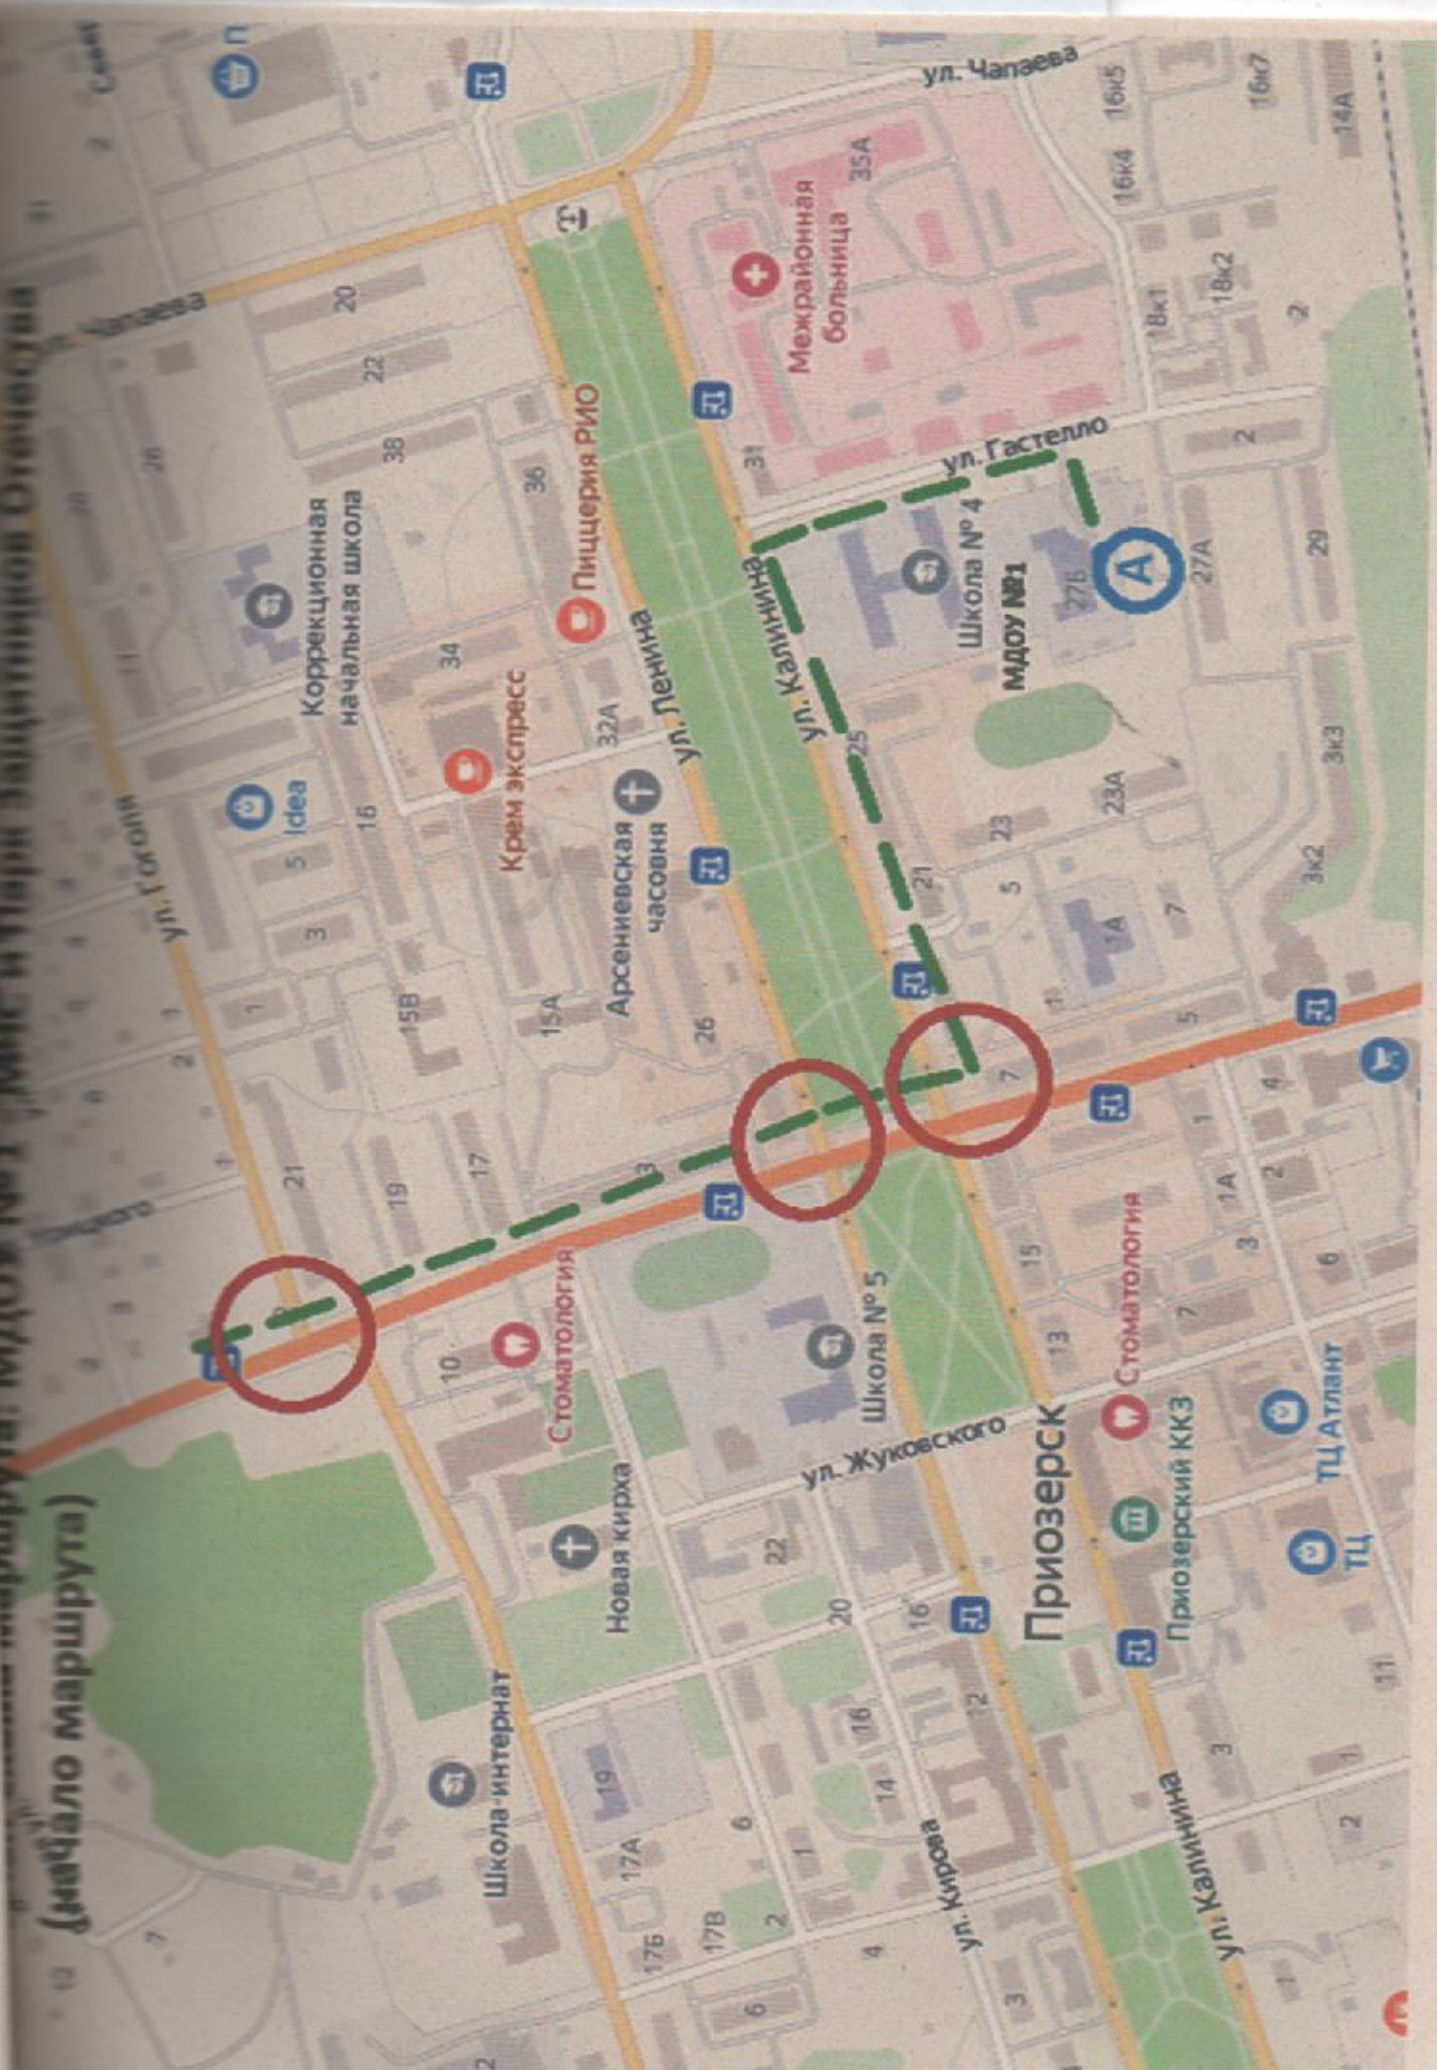

# СИТУАЦИОННАЯ СХЕМА МДОУ №1

Район расположения МДОУ №1,  
пути движения транспорта

СЭС

Стойка транспортных средств

ул. Гастелло

ул. Калинина

СОШ № 4

ул. Калинина

# Район расположения МДОУ, пути движения транспортных средств и детей.

План-схема маршрута: 1-АВ; МДОУ №1-ККЗ  
2-АГ; МДОУ №1 - школа №5

План-схема маршрута: МДОУ №1 крепость "КОРЕЛА"

5-15: МДОУ №1 - Школа №5

15-20: ТЦ Атлант

План-схемы маршрутов: 1- АВ, МДОУ №1- стадион "Юность";  
 2 - АГ; МДОУ №1- Дом детского творчества;  
 3 - АД; МДОУ №1 - Культурный центр "Карнавал"

ЦУАН-СХЕВИРІ ІЗБІТІЛДОВ: І-УВ'ІШОЛ ІВІ-СІВІТНОН "ЮНОСІВ"

Маршрут: МДОУ №1, МНС і Тері Задітніков Оточества

(начало маршрута)

(КРАСНОАРМЕЙСЬКА ШКОЛА №1 - МЧС І ЦРКВА РОЖДІВКА ХРИСТОВА)