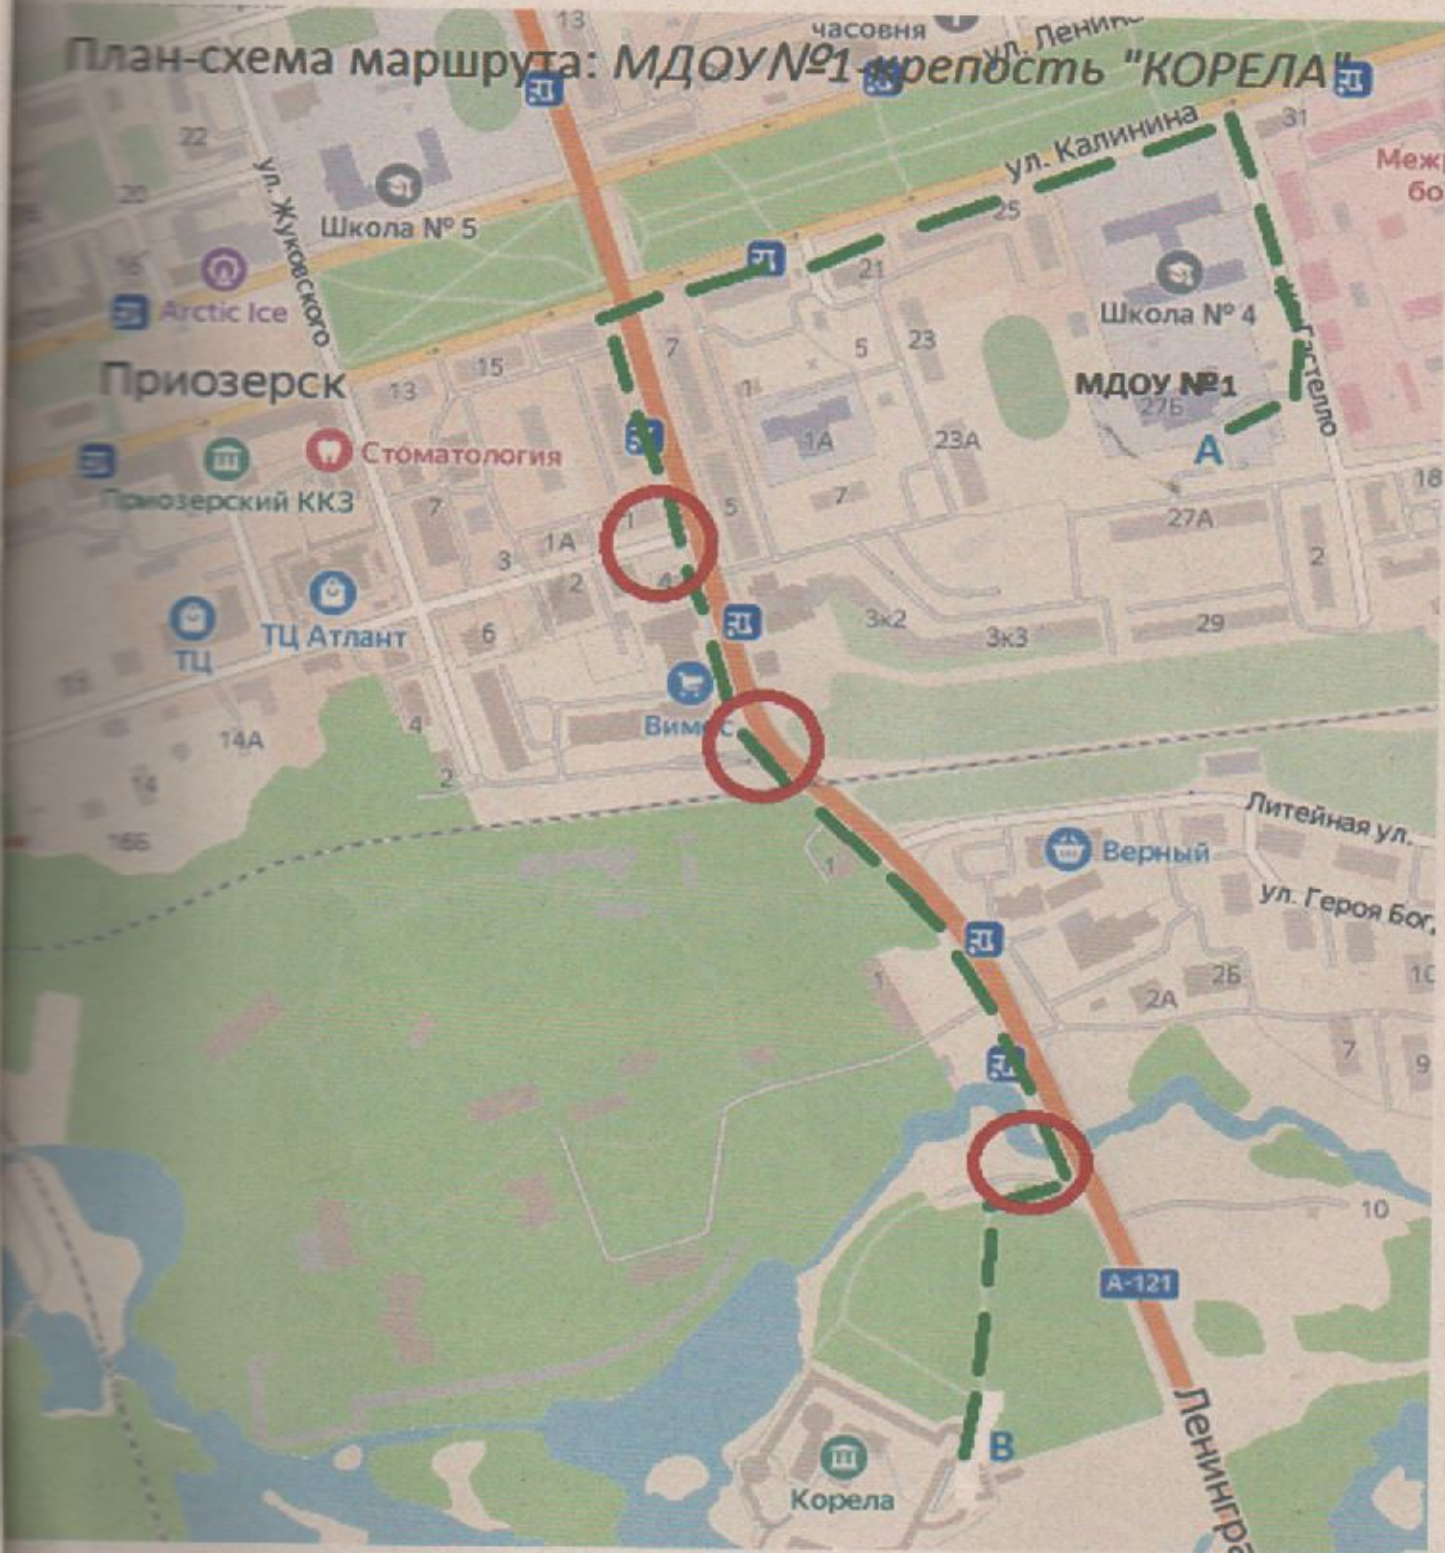

# СИТУАЦИОННАЯ СХЕМА МДОУ №1

Район расположения МДОУ №1,  
пути движения транспорта

СЭС

Стойка транспортных средств

ул. Гастелло

ул. Калинина

СОШ № 4

ул. Калинина

ул. Калинина

20 40

ограничение скорости

ул. Кооп. План-схема МДОУ МД.

# Район расположения МДОУ, пути движения транспортных средств и детей.

План-схема маршрута: 1-АВ; МДОУ №1-ККЗ  
2-АГ; МДОУ №1 - школа №5

План-схема маршрута: МДОУ №1 крепость "КОРЕЛА"

5-15: МДОУ №1 - Школа №5