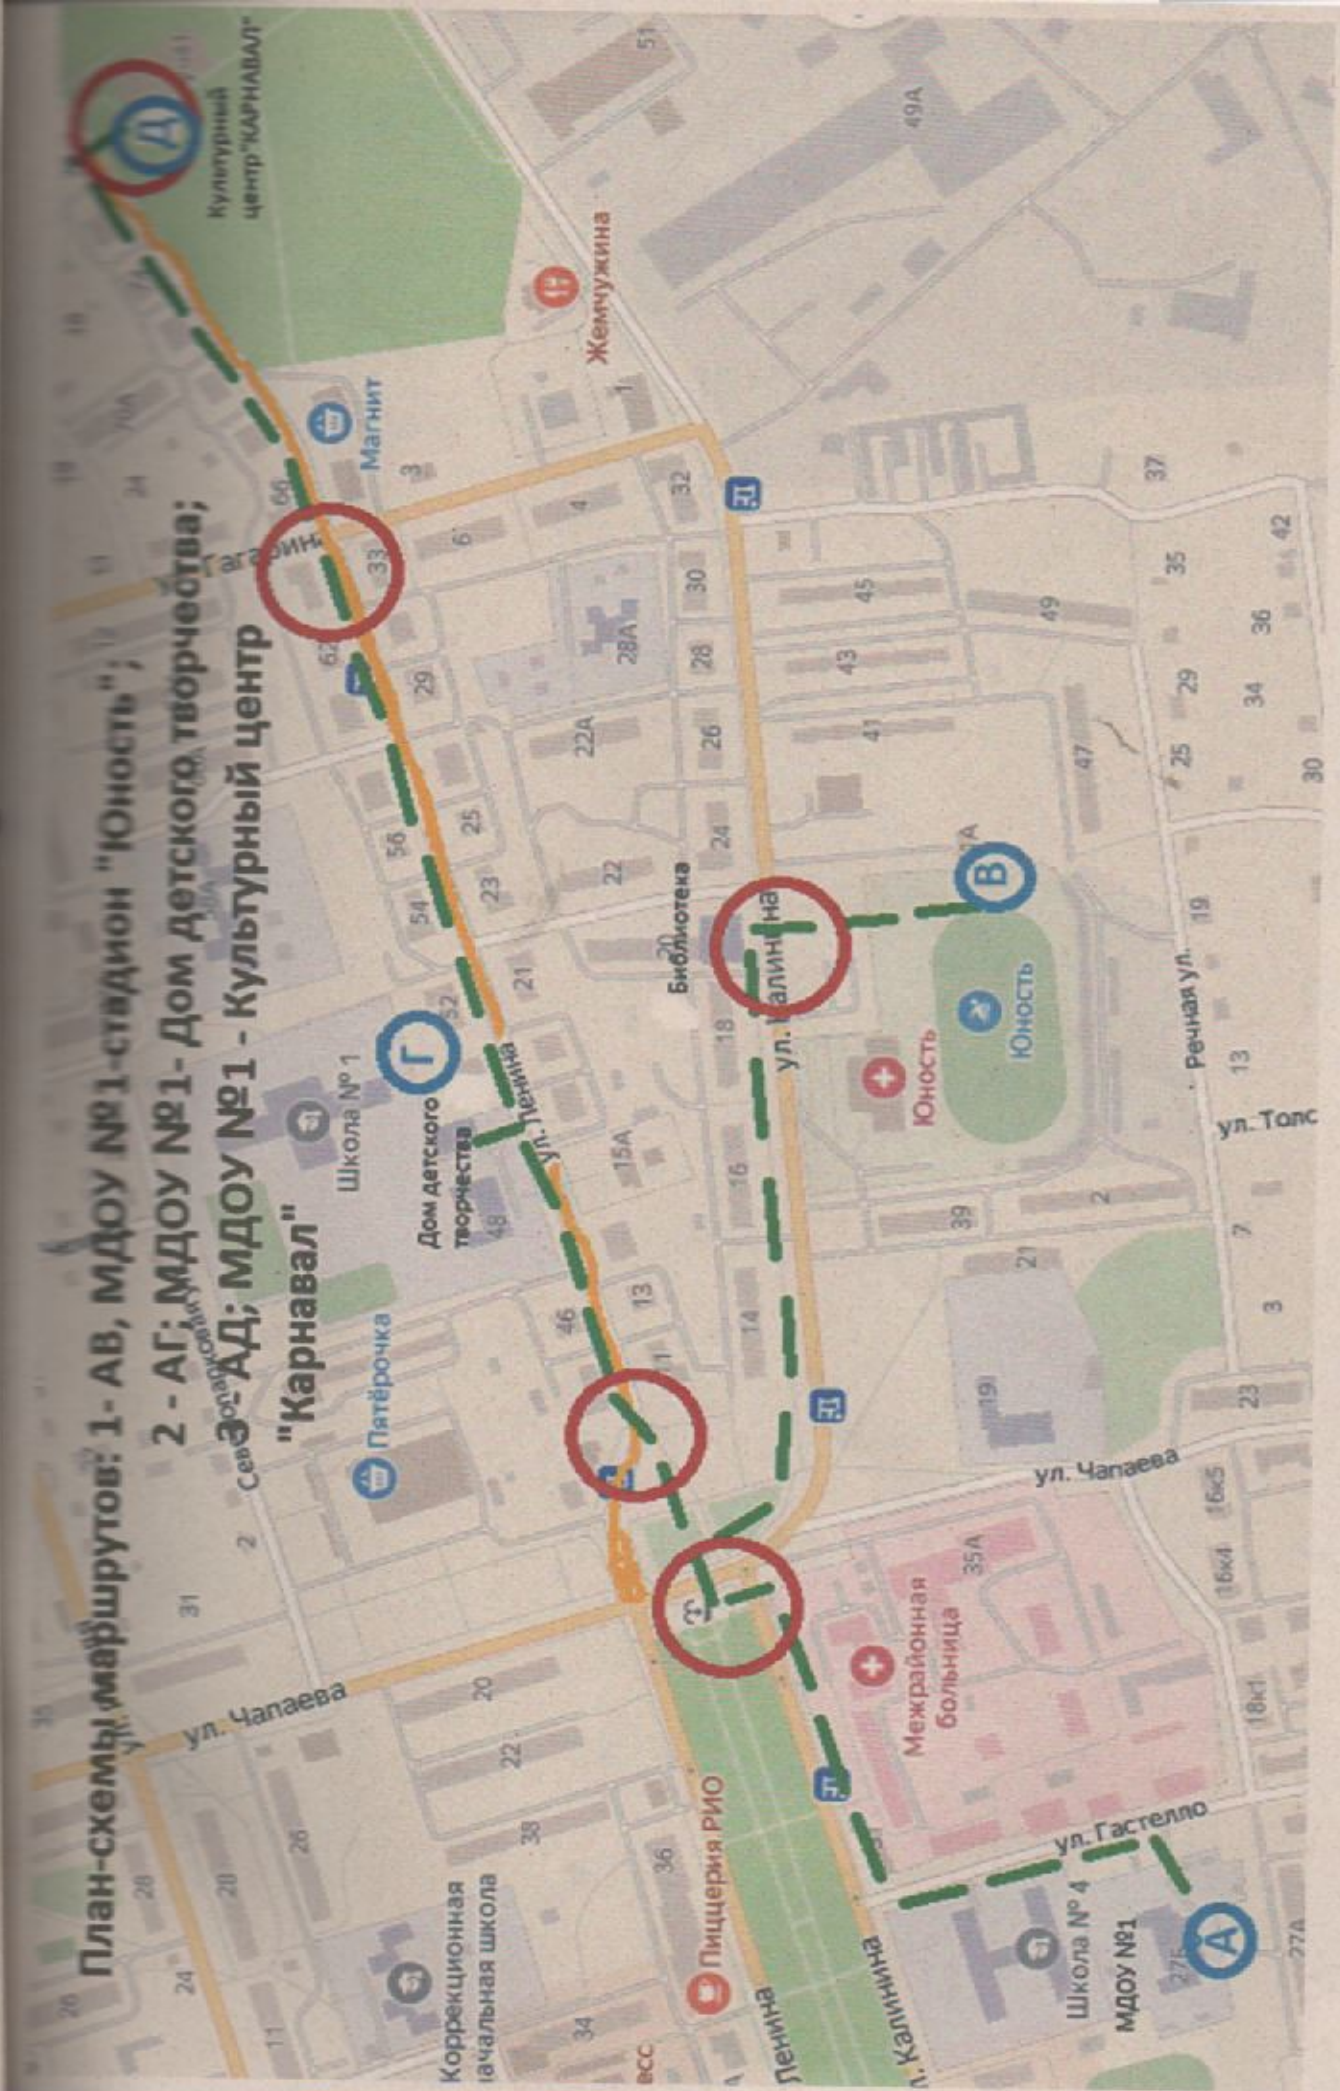

# СИТУАЦИОННАЯ СХЕМА МДОУ №1

Район расположения МДОУ №1,  
пути движения транспорта

СЭС

Стойка транспортных средств

ул. Гастелло

ул. Калинина

СОШ № 4

ул. Калинина

ул. Калинина

20 40

ограничение скорости

ул. Кооп. План-схема МДОУ МД.

# Район расположения МДОУ, пути движения транспортных средств и детей.

План-схема маршрута: 1-АВ; МДОУ №1-ККЗ  
2-АГ; МДОУ №1 - школа №5

План-схема маршрута: МДОУ №1 крепость "КОРЕЛА"

5-15: МДОУ №1 - Школа №5

15-20: ТЦ Атлант

План-схемы маршрутов: 1- АВ, МДОУ №1- стадион "Юность";  
 2 - АГ; МДОУ №1- Дом детского творчества;  
 3 - АД; МДОУ №1 - Культурный центр "Карнавал"

ЦУАН-СХЕВИРІ ІЗБІТІЛДОВ: І-УВ'ІШОЛ ІВІ-СІВІТНОН "ЮНОСІВ"