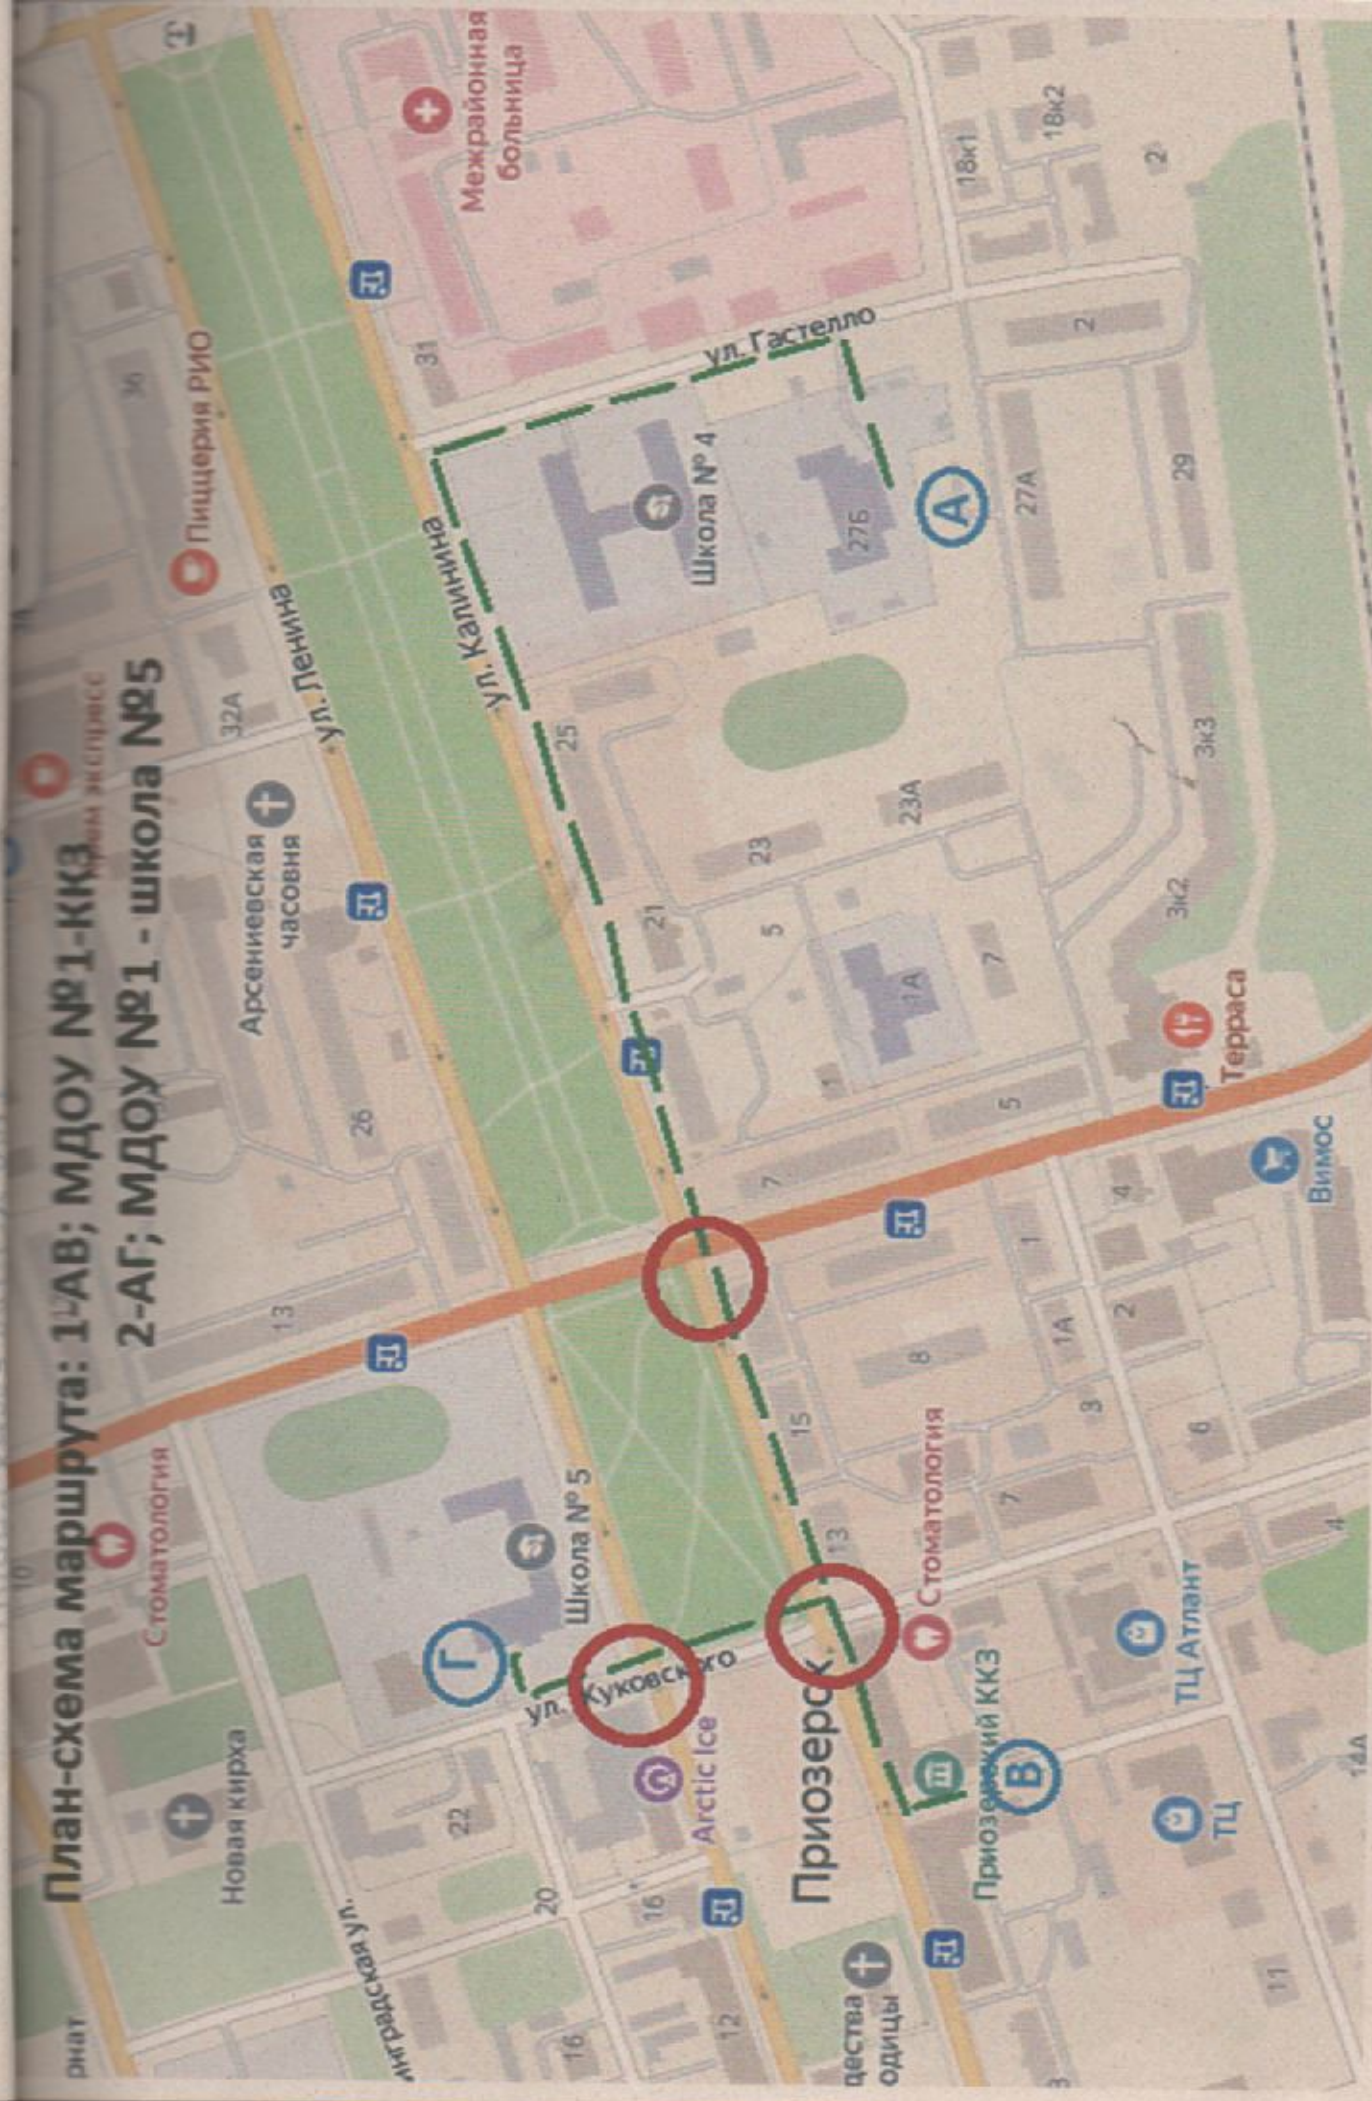

# СИТУАЦИОННАЯ СХЕМА МДОУ №1

Район расположения МДОУ №1,  
пути движения транспорта

СЭС

Стойка транспортных средств

ул. Гастелло

ул. Калинина

СОШ № 4

ул. Калинина

ул. Калинина

20 40

ограничение скорости

ул. Кооп. План-схема МДОУ МД.

# Район расположения МДОУ, пути движения транспортных средств и детей.

План-схема маршрута: 1-АВ; МДОУ №1-ККЗ  
2-АГ; МДОУ №1 - школа №5

План-схема маршрута: МДОУ №1 крепость "КОРЕЛА"

5-15: МДОУ №1 - Школа №5

15-20: ТЦ Атлант

План-схемы маршрутов: 1- АВ, МДОУ №1- стадион "Юность";  
 2 - АГ; МДОУ №1- Дом детского творчества;  
 3 - АД; МДОУ №1 - Культурный центр "Карнавал"

ЦУАН-СХЕВИРІ ІЗБІТІЛДОВ: І-УВ'ІШОЛ ІВІ-СІВІТНОН "ЮНОСІВ"